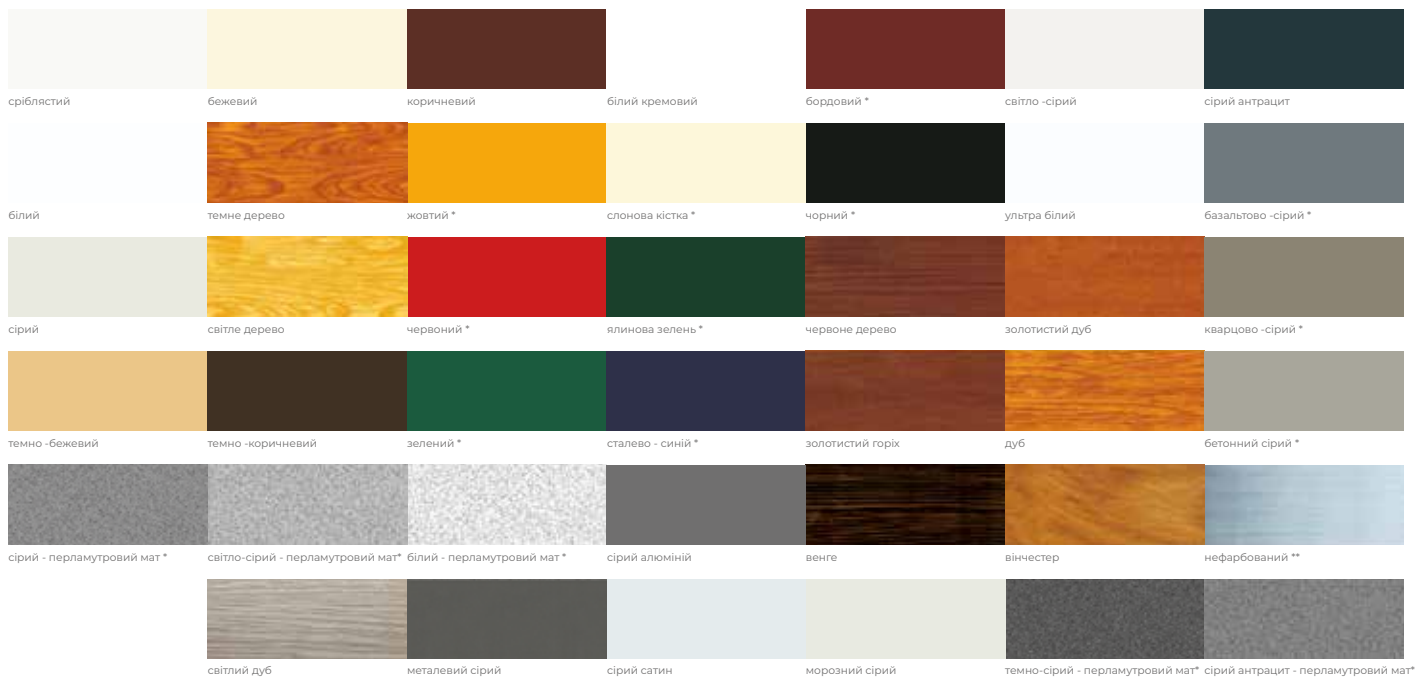

PT 52 висота профілю: 52 мм
товщина: 14 мм

КОЛЬОРИ ПРОФІЛІВ

Кольори зразка можуть відрізнятися від фактичного кольору. Доступність кольорів залежить від типу профілю.

* - Спеціальний колір - за запитом.

** - за спеціальним запитом можливо фарбувати екструдовані профілі у будь-який колір з палітри RAL.